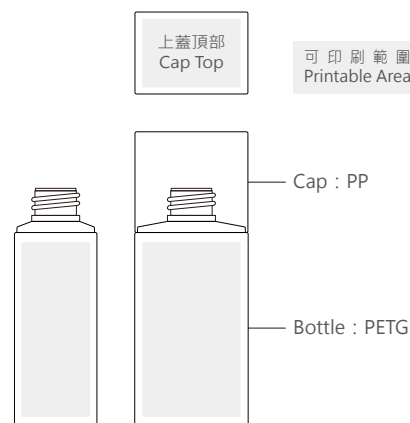

# GAPC 孔雀石系列 MALACHITE SERIES

編號 ITEM NO.	容量 VOLUME	牙徑 NECK SIZE	配件 ACCESSORIES
GAP30C	33 ml / 1.16oz	20 / 410	20 / 410 Aluminum Pump
GAP50C	53 ml / 1.87 oz	20 / 410	
GAP75C	78 ml / 2.75 oz	20 / 410	
GAP100C	103 ml / 3.63 oz	20 / 410	
GAP120C	123 ml / 4.34 oz	20 / 410	
GAP160C	165 ml / 5.82 oz	24 / 410	24 / 410 Aluminum Pump
GAP180C	185 ml / 6.52oz	24 / 410	
GAP200C	205 ml / 7.23 oz	24 / 410	
GAP250C	255 ml / 9.00 oz	24 / 410	
GAP300C	305 ml / 10.75 oz	24 / 410	

可客製化項目 CUSTOMIZED OPTIONS	
射出客製顏色 Color Injection	●
噴漆 Spray Paint Color	●
電鍍 Metallization	
燙金 / 滾邊 Hot Stamping	●
印刷 Silk Screen Printing	●

※ 噴頭出水量為0.12cc Dosage : 0.12cc per stroke (for sprayer only)