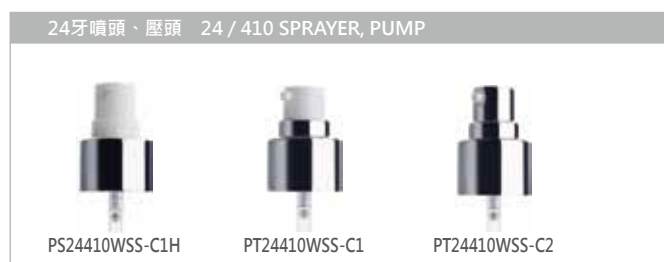

# GAPC 孔雀石系列 MALACHITE SERIES

編號 ITEM NO.	容量 VOLUME	牙徑 NECK SIZE	配件 ACCESSORIES
GAP30C	33 ml / 1.16oz	20 / 410	20 / 410 Aluminum Pump
GAP50C	53 ml / 1.87 oz	20 / 410	
GAP75C	78 ml / 2.75 oz	20 / 410	
GAP100C	103 ml / 3.63 oz	20 / 410	
GAP120C	123 ml / 4.34 oz	20 / 410	
GAP160C	165 ml / 5.82 oz	24 / 410	24 / 410 Aluminum Pump
GAP180C	185 ml / 6.52oz	24 / 410	
GAP200C	205 ml / 7.23 oz	24 / 410	
GAP250C	255 ml / 9.00 oz	24 / 410	
GAP300C	305 ml / 10.75 oz	24 / 410	

可客製化項目 CUSTOMIZED OPTIONS	
射出客製顏色 Color Injection	●
噴漆 Spray Paint Color	●
電鍍 Metallization	
燙金 / 滾邊 Hot Stamping	●
印刷 Silk Screen Printing	●

※ 噴頭出水量為0.12cc Dosage : 0.12cc per stroke (for sprayer only)