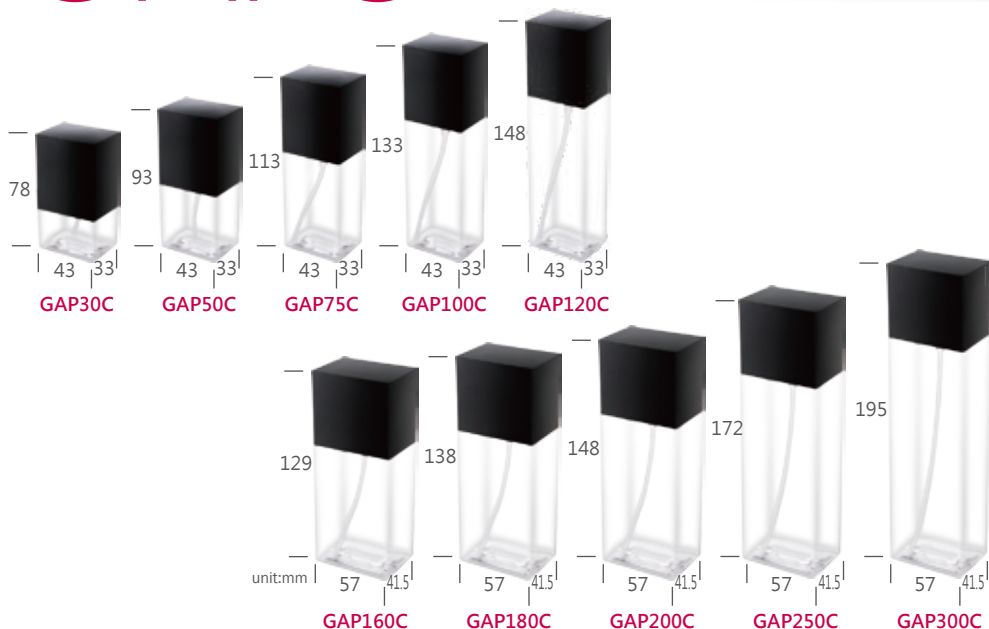

# GAPC 孔雀石系列 MALACHITE SERIES

編號 ITEM NO.	容量 VOLUME	牙徑 NECK SIZE	配件 ACCESSORIES
GAP30C	33 ml / 1.16oz	20 / 410	20 / 410 Aluminum Pump
GAP50C	53 ml / 1.87 oz	20 / 410	
GAP75C	78 ml / 2.75 oz	20 / 410	
GAP100C	103 ml / 3.63 oz	20 / 410	
GAP120C	123 ml / 4.34 oz	20 / 410	
GAP160C	165 ml / 5.82 oz	24 / 410	24 / 410 Aluminum Pump
GAP180C	185 ml / 6.52oz	24 / 410	
GAP200C	205 ml / 7.23 oz	24 / 410	
GAP250C	255 ml / 9.00 oz	24 / 410	
GAP300C	305 ml / 10.75 oz	24 / 410	

可客製化項目 CUSTOMIZED OPTIONS	
射出客製顏色 Color Injection	●
噴漆 Spray Paint Color	●
電鍍 Metallization	
燙金 / 滾邊 Hot Stamping	●
印刷 Silk Screen Printing	●

※ 噴頭出水量為0.12cc Dosage : 0.12cc per stroke (for sprayer only)